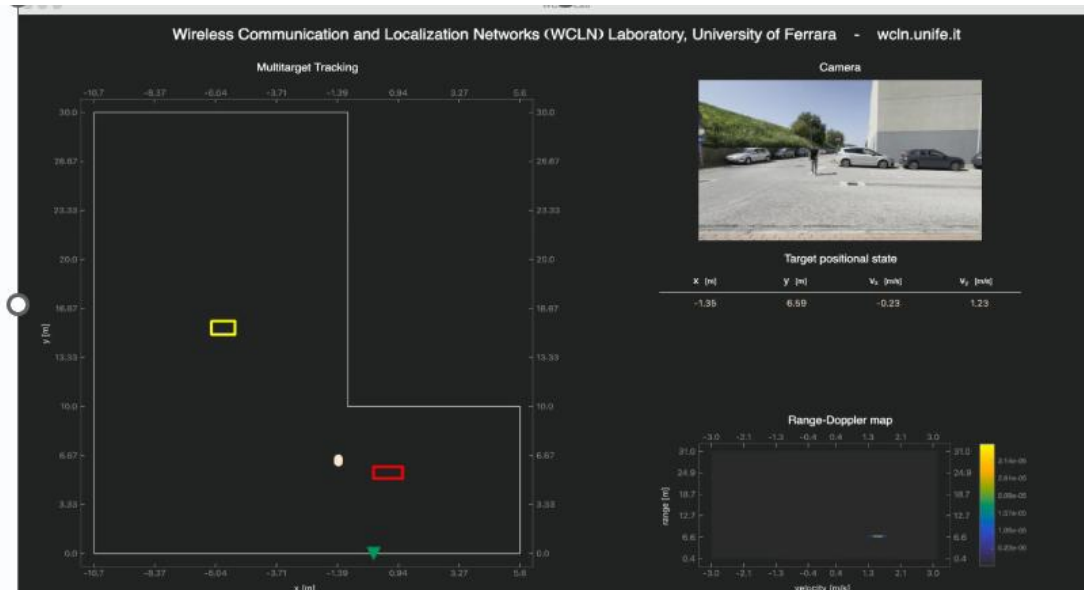

Big Data Innovation & Research Excellence

Localizzazione radar in ambiente outdoor

Localizzazione radar in ambiente outdoor

Radar (Ghz) per il tracciamento della posizione.

Tracciamento della posizione delle persone con precisione di centimetri.