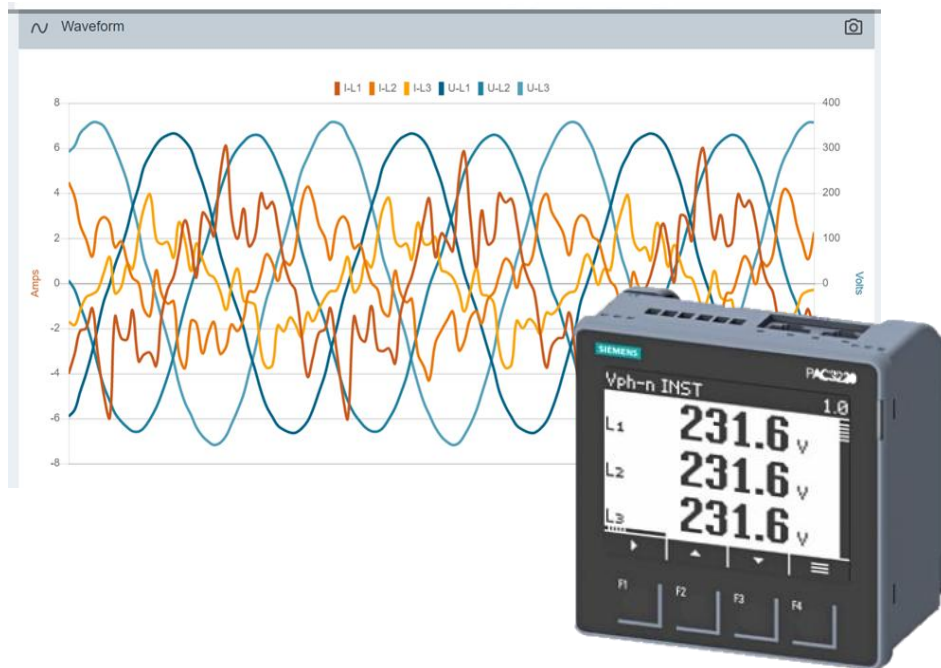

Tracciamento assorbimenti energetici

Misurazioni energetiche

Tracciamento assorbimenti energetici della linea con sensoristica esterna.

Interfaccia utente – Device

Proposta di valore e innovazione

- Tracciamento consumi energetici e impronta ambientale;
- Ottimizzazione consumi e costificazione almost real time;
- Apertura alle tecnologie legacy;
- Facile installazione e veloce alternativa al revamping.

Revamping
Digitale

Edge
Computing

IOT

Energy measurements

Interfaccia in edge