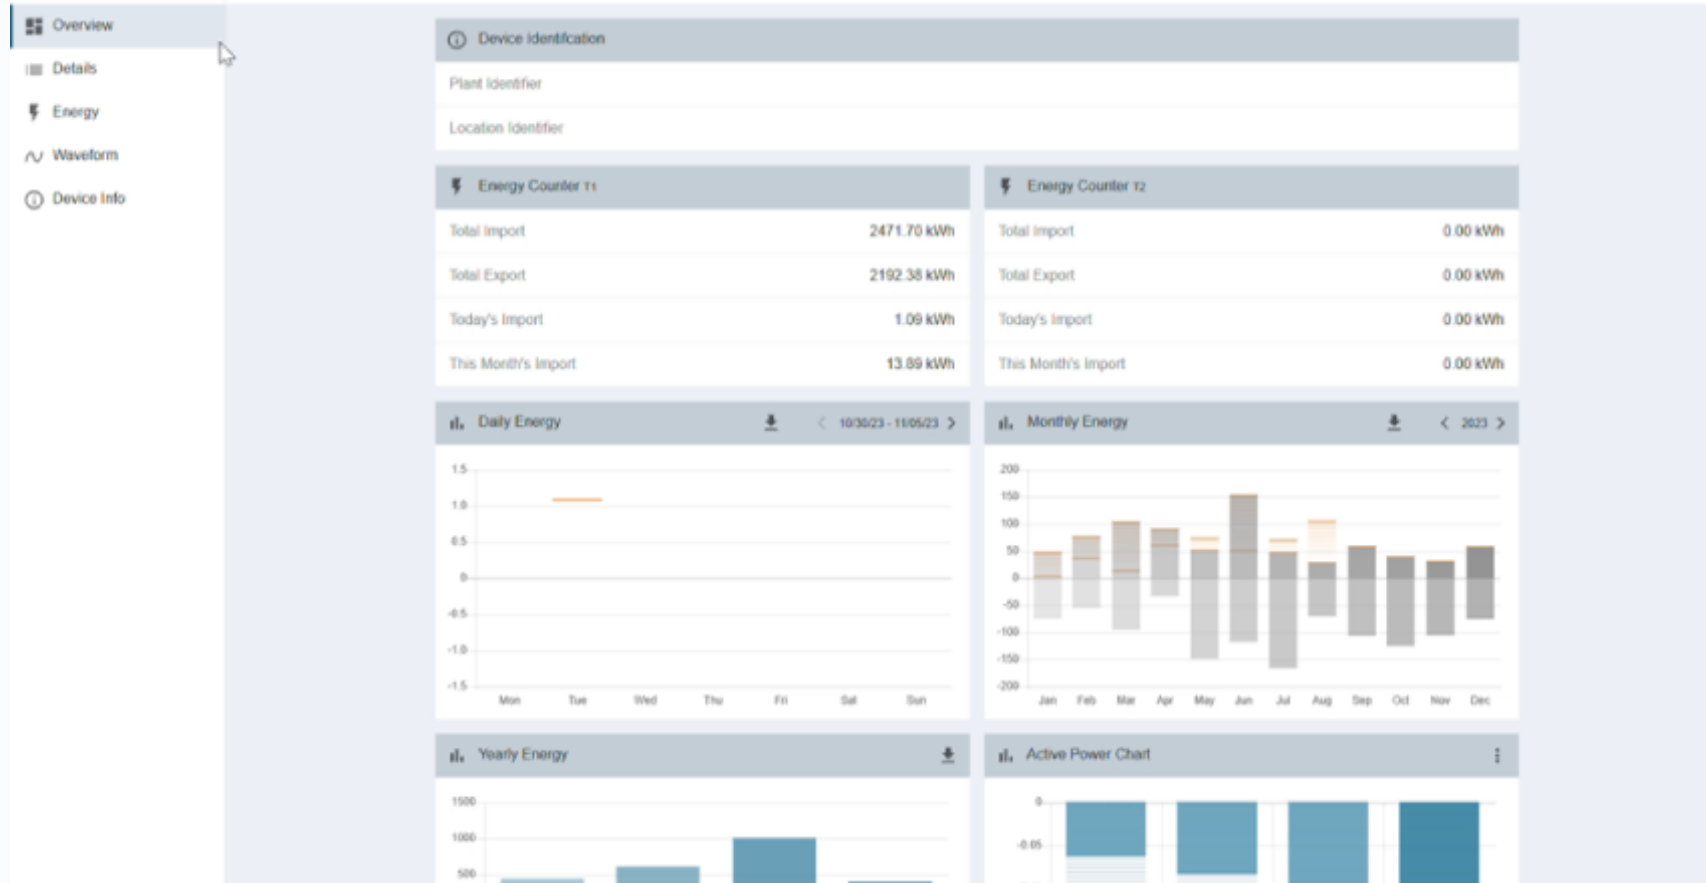

Tracciamento assorbimenti energetici

Misurazioni energetiche

Tracciamento assorbimenti energetici della linea con sensoristica esterna.

Interfaccia utente – Device

Proposta di valore e innovazione

- Tracciamento consumi energetici e impronta ambientale;
- Ottimizzazione consumi e costificazione almost real time;
- Apertura alle tecnologie legacy;
- Facile installazione e veloce alternativa al revamping.

Revamping
Digitale

Edge
Computing

IOT

Energy measurements

Interfaccia in edge