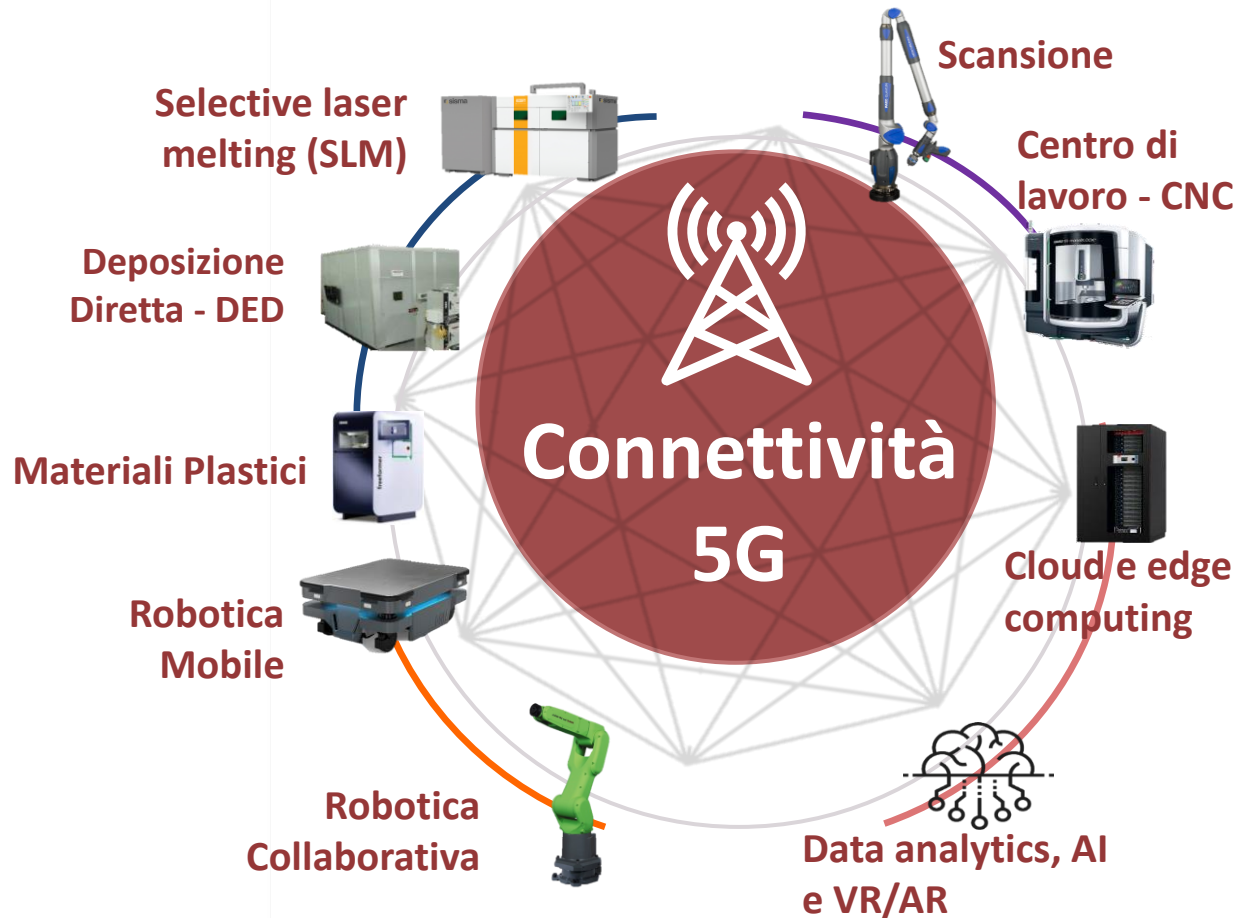

IL COMPETENCE CENTER INDUSTRIA 4.0 CON FOCUS SUI BIG DATA

Stefano Cattorini
General Director BI-REX

26 ottobre 2021

OVERVIEW SU BI-REX

Chi siamo

BI-REX è uno degli 8 Competence Center nazionali istituiti dal Ministero dello Sviluppo Economico nel quadro del piano governativo Industria 4.0.

Il nostro **Consorzio pubblico-privato**, nato nel 2018 e con sede a Bologna, **riunisce in partenariato 56 player** tra Università, Centri di Ricerca ed Imprese di eccellenza e ha un ***focus specializzato sul tema Big Data***. BI-REX è l'unico Competence Center a guida industriale.

IL CONSORZIO BI-REX

bi-REX
Big Data Innovation & Research Excellence

12

Enti

27

End User

17

Technology
Service
Provider

7

Filiera

LA LINEA PILOTA

**Rete dei Centri di innovazione
Tecnologie federate**