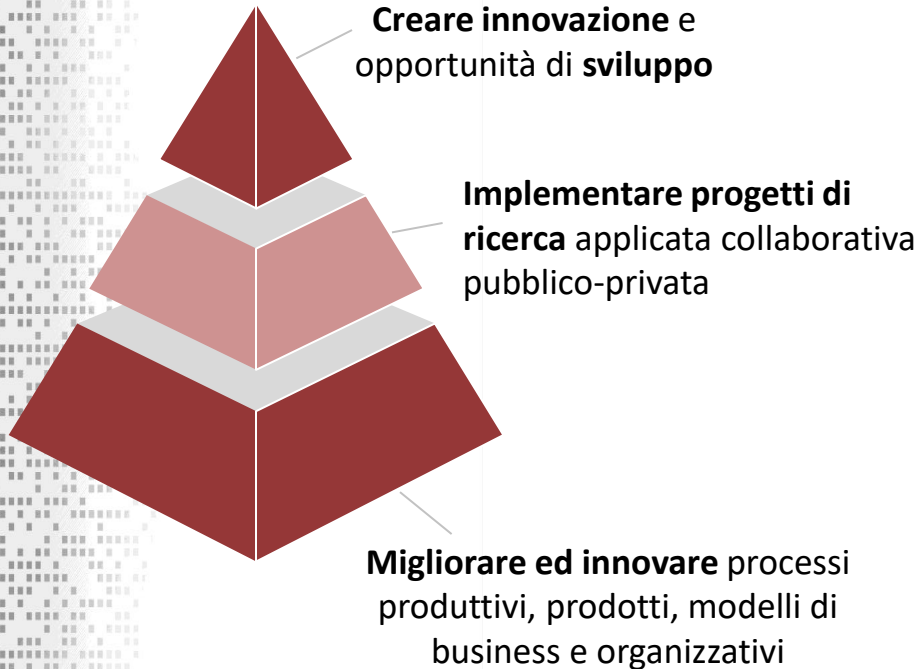

bi-REX
Big Data Innovation & Research Excellence

presenta

ippodamo
project

**UNA PIATTAFORMA DIGITALE PER MIGLIORARE
LA GESTIONE DELLA CITTÀ**

Stefano Cattorini
BI-REX General Manager

Bologna, 13 Dicembre 2021

OVERVIEW SU BI-REX

Chi siamo

BI-REX è uno degli 8 Competence Center nazionali istituiti dal Ministero dello Sviluppo Economico nel quadro del piano governativo Industria 4.0.

Il nostro **Consorzio pubblico-privato**, nato nel 2018 e con sede a Bologna, **riunisce in partenariato 56 player** tra Università, Centri di Ricerca ed Imprese di eccellenza e ha un ***focus specializzato sul tema Big Data***. BI-REX è l'unico Competence Center a guida industriale.

La nostra Mission

- ❑ **Supportare le aziende nei loro processi di digitalizzazione e innovazione e nell'adozione delle tecnologie abilitanti in ottica Industria 4.0.**
- ❑ **Facilitare lo scambio di "best practices" ed il Trasferimento Tecnologico.**

I BANDI BI-REX

Gli obiettivi

I principi

- 1** **Innovatività** delle proposte progettuali
- 2** **Qualità** del piano industriale di implementazione
- 3** **Aggregazione/Partenariato** di due o più imprese
- 4** **Presenza di PMI** nell' accordo di partenariato
- 5** **Collaborazione** con università e/o organismi di ricerca